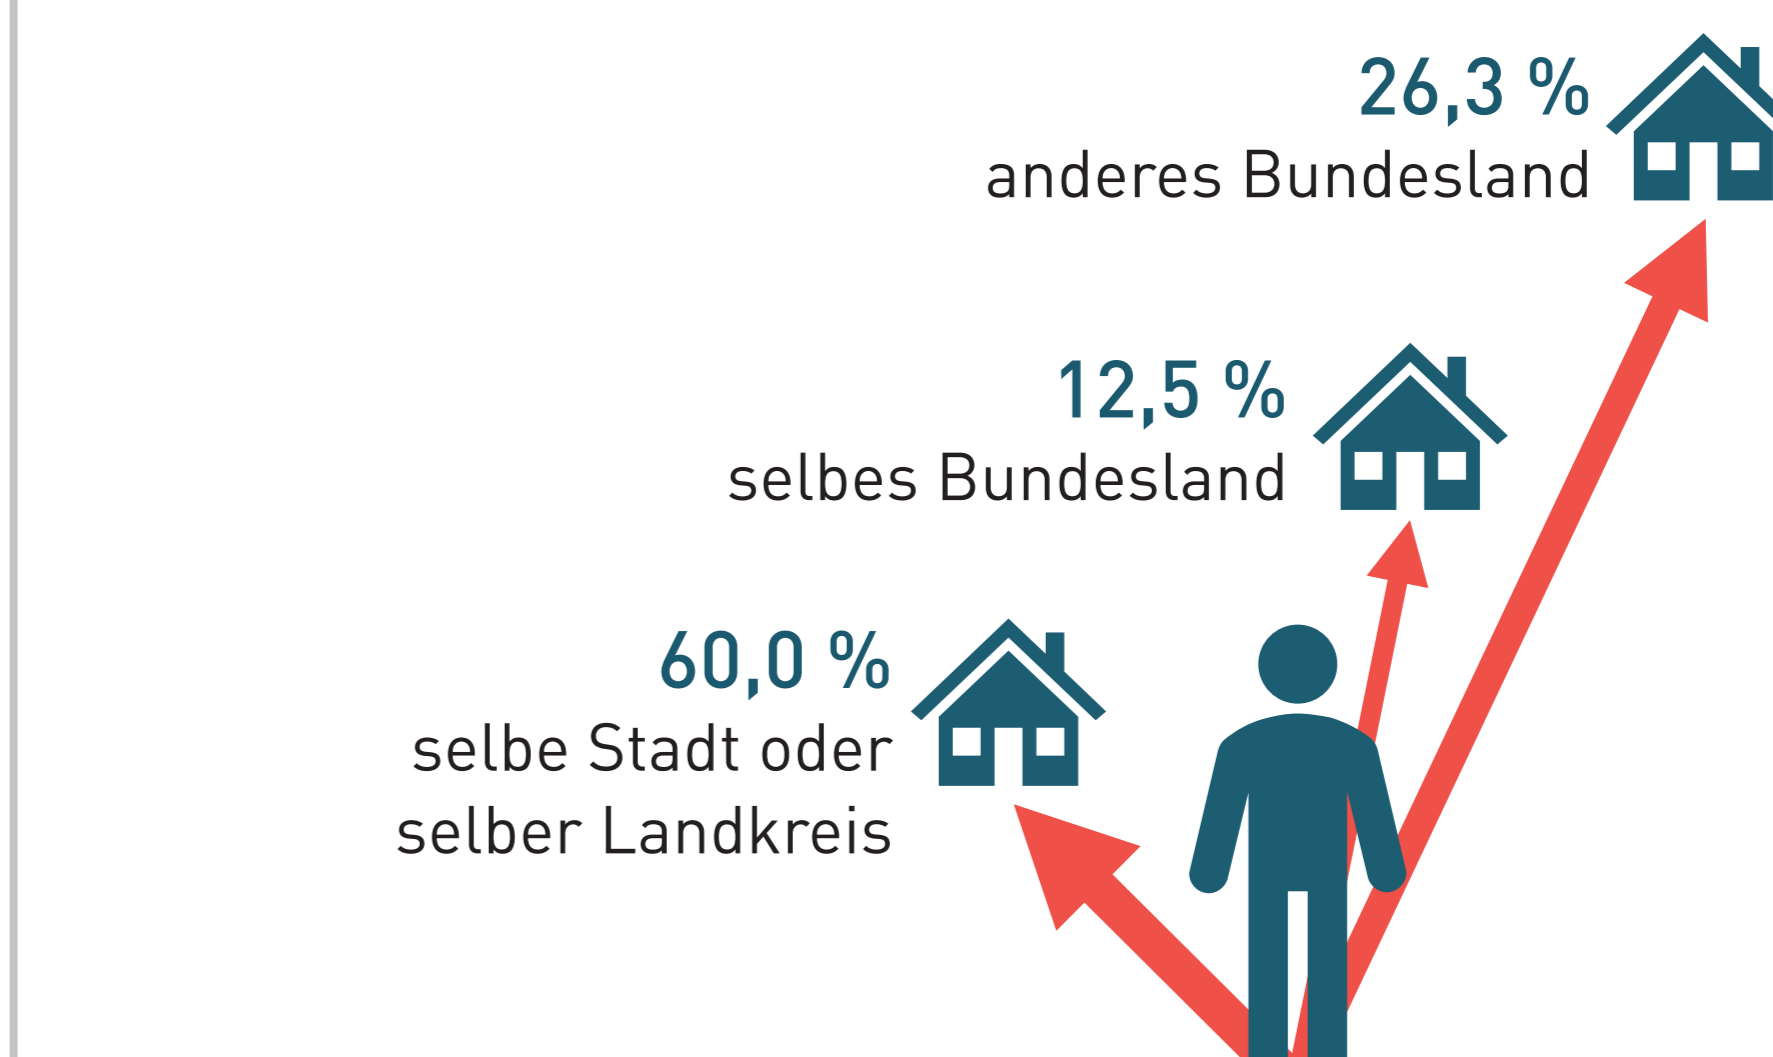

MÄNNER* SCHUTZEINRICHTUNGEN IN DEUTSCHLAND NUTZUNGSSTATISTIK 2021

Bundesfach- und
Koordinierungsstelle
Männergewaltschutz

DEFINITION UND METHODE

// MÄNNER* SCHUTZEINRICHTUNGEN (MSE)

- Temporärer (3 - 6 Monate) und anonymer Schutzraum für Männer* ab 18, die von
 - akuter häuslicher Gewalt betroffen sind
 - Zwangsverheiratung bedroht sind
- Voraussetzungen:
 - Eigenständigkeit (keine schwerwiegenden psychischen Problemlagen, Sucht, Wohnungslosigkeit)
 - keine Täterschaft

12 MSE mit
41 Plätzen

1 Platz auf
689 betroffene
Männer*¹

¹bezogen auf die Zahlen der PKS 2021

// METHODE

- Bundesweite Erfassung: Die Auswertung beruht auf den 9 MSE mit 29 Plätzen, die 2021 bereits eröffnet waren, und den 80 dort eingezogenen Männern*.
- Die Daten der schutzsuchenden Männer* werden von den Mitarbeiter*innen erfasst und in anonymisierter Form in den standardisierten Erhebungsbogen eingetragen.

ERGEBNISSE

// ANFRAGEN, EINZÜGE UND ABWEISUNGEN

// VORHERIGER WOHNORT

// ZUGANGSWEGE

Einer von drei Männern* kam über ...

// SOZIODEMOGRAFIE DER BEWOHNER*

// GEWALTERFAHRUNGEN

77,5 % waren von mehreren Gewaltformen betroffen. Durchschnittlich dauerte es 22 Monate bis zur Hilfesuche.

// BEZIEHUNG ZUR TATPERSON

60,8 % erlebten Gewalt in zumeist heterosexuellen (Ex-)Partnerschaften

// AUFENTHALTSDAUER UND AUSZUG

SCHLUSSFOLGERUNGEN

- Männer* sind verletzlich und können im häuslichen Kontext Gewalt erleben. Alle bekannten Formen häuslicher Gewalt wurden berichtet.
- MSE bieten einen männer*spezifischen Zugang zum Hilfesystem und schützen betroffene Männer* und ihre Kinder.
- Das Angebot der MSE wurde 2021 sehr stark in Anspruch genommen. Es hätten doppelt so viele Männer* Schutz finden können, wenn es mehr Plätze gegeben hätte.
- Die Einzüge erfolgten vornehmlich in der Nähe des ehemaligen Wohnorts der Betroffenen.
- Ein flächendeckender Ausbau ist bundesweit - vor allem in Regionen ohne MSE - dringend nötig.