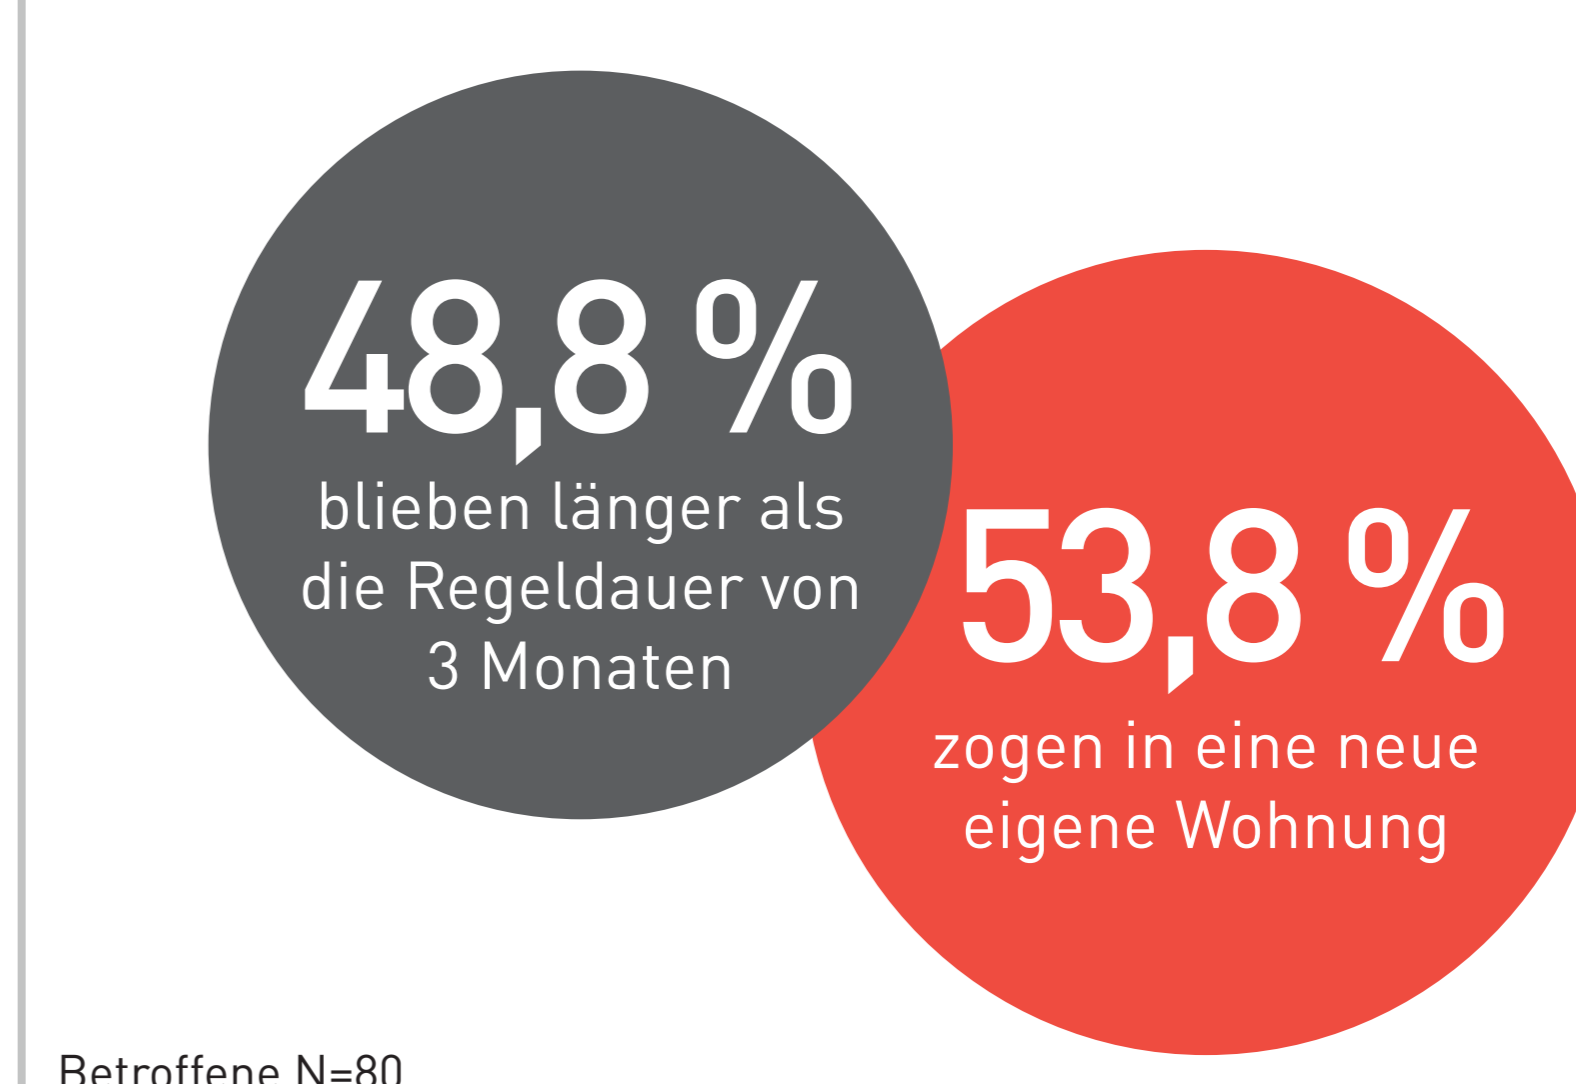

MÄNNER* SCHUTZEINRICHTUNGEN IN DEUTSCHLAND NUTZUNGSSTATISTIK 2021

Bundesfach- und
Koordinierungsstelle
Männergewaltschutz

DEFINITION UND METHODE

// MÄNNER* SCHUTZEINRICHTUNGEN (MSE)

- Temporärer (3 - 6 Monate) und anonymer Schutzraum für Männer* ab 18, die von
 - akuter häuslicher Gewalt betroffen sind
 - Zwangsverheiratung bedroht sind
- Voraussetzungen:
 - Eigenständigkeit (keine schwerwiegenden psychischen Problemlagen, Sucht, Wohnungslosigkeit)
 - keine Täterschaft

12 MSE mit
41 Plätzen

1 Platz auf
689 betroffene
Männer*¹

¹bezogen auf die Zahlen der PKS 2021

// METHODE

- Bundesweite Erfassung: Die Auswertung beruht auf den 9 MSE mit 29 Plätzen, die 2021 bereits eröffnet waren, und den 80 dort eingezogenen Männern*.
- Die Daten der schutzsuchenden Männer* werden von den Mitarbeiter*innen erfasst und in anonymisierter Form in den standardisierten Erhebungsbogen eingetragen.

ERGEBNISSE

// ANFRAGEN, EINZÜGE UND ABWEISUNGEN

// VORHERIGER WOHNORT

// ZUGANGSWEGE

Einer von drei Männern* kam über ...

// SOZIODEMOGRAFIE DER BEWOHNER*

// GEWALTERFAHRUNGEN

77,5 % waren von mehreren Gewaltformen betroffen. Durchschnittlich dauerte es 22 Monate bis zur Hilfesuche.

// BEZIEHUNG ZUR TATPERSON

60,8 % erlebten Gewalt in zumeist heterosexuellen (Ex-)Partnerschaften

// AUFENTHALTSDAUER UND AUSZUG

SCHLUSSFOLGERUNGEN

- Männer* sind verletzlich und können im häuslichen Kontext Gewalt erleben. Alle bekannten Formen häuslicher Gewalt wurden berichtet.
- MSE bieten einen männer*spezifischen Zugang zum Hilfesystem und schützen betroffene Männer* und ihre Kinder.
- Das Angebot der MSE wurde 2021 sehr stark in Anspruch genommen. Es hätten doppelt so viele Männer* Schutz finden können, wenn es mehr Plätze gegeben hätte.
- Die Einzüge erfolgten vornehmlich in der Nähe des ehemaligen Wohnorts der Betroffenen.
- Ein flächendeckender Ausbau ist bundesweit - vor allem in Regionen ohne MSE - dringend nötig.