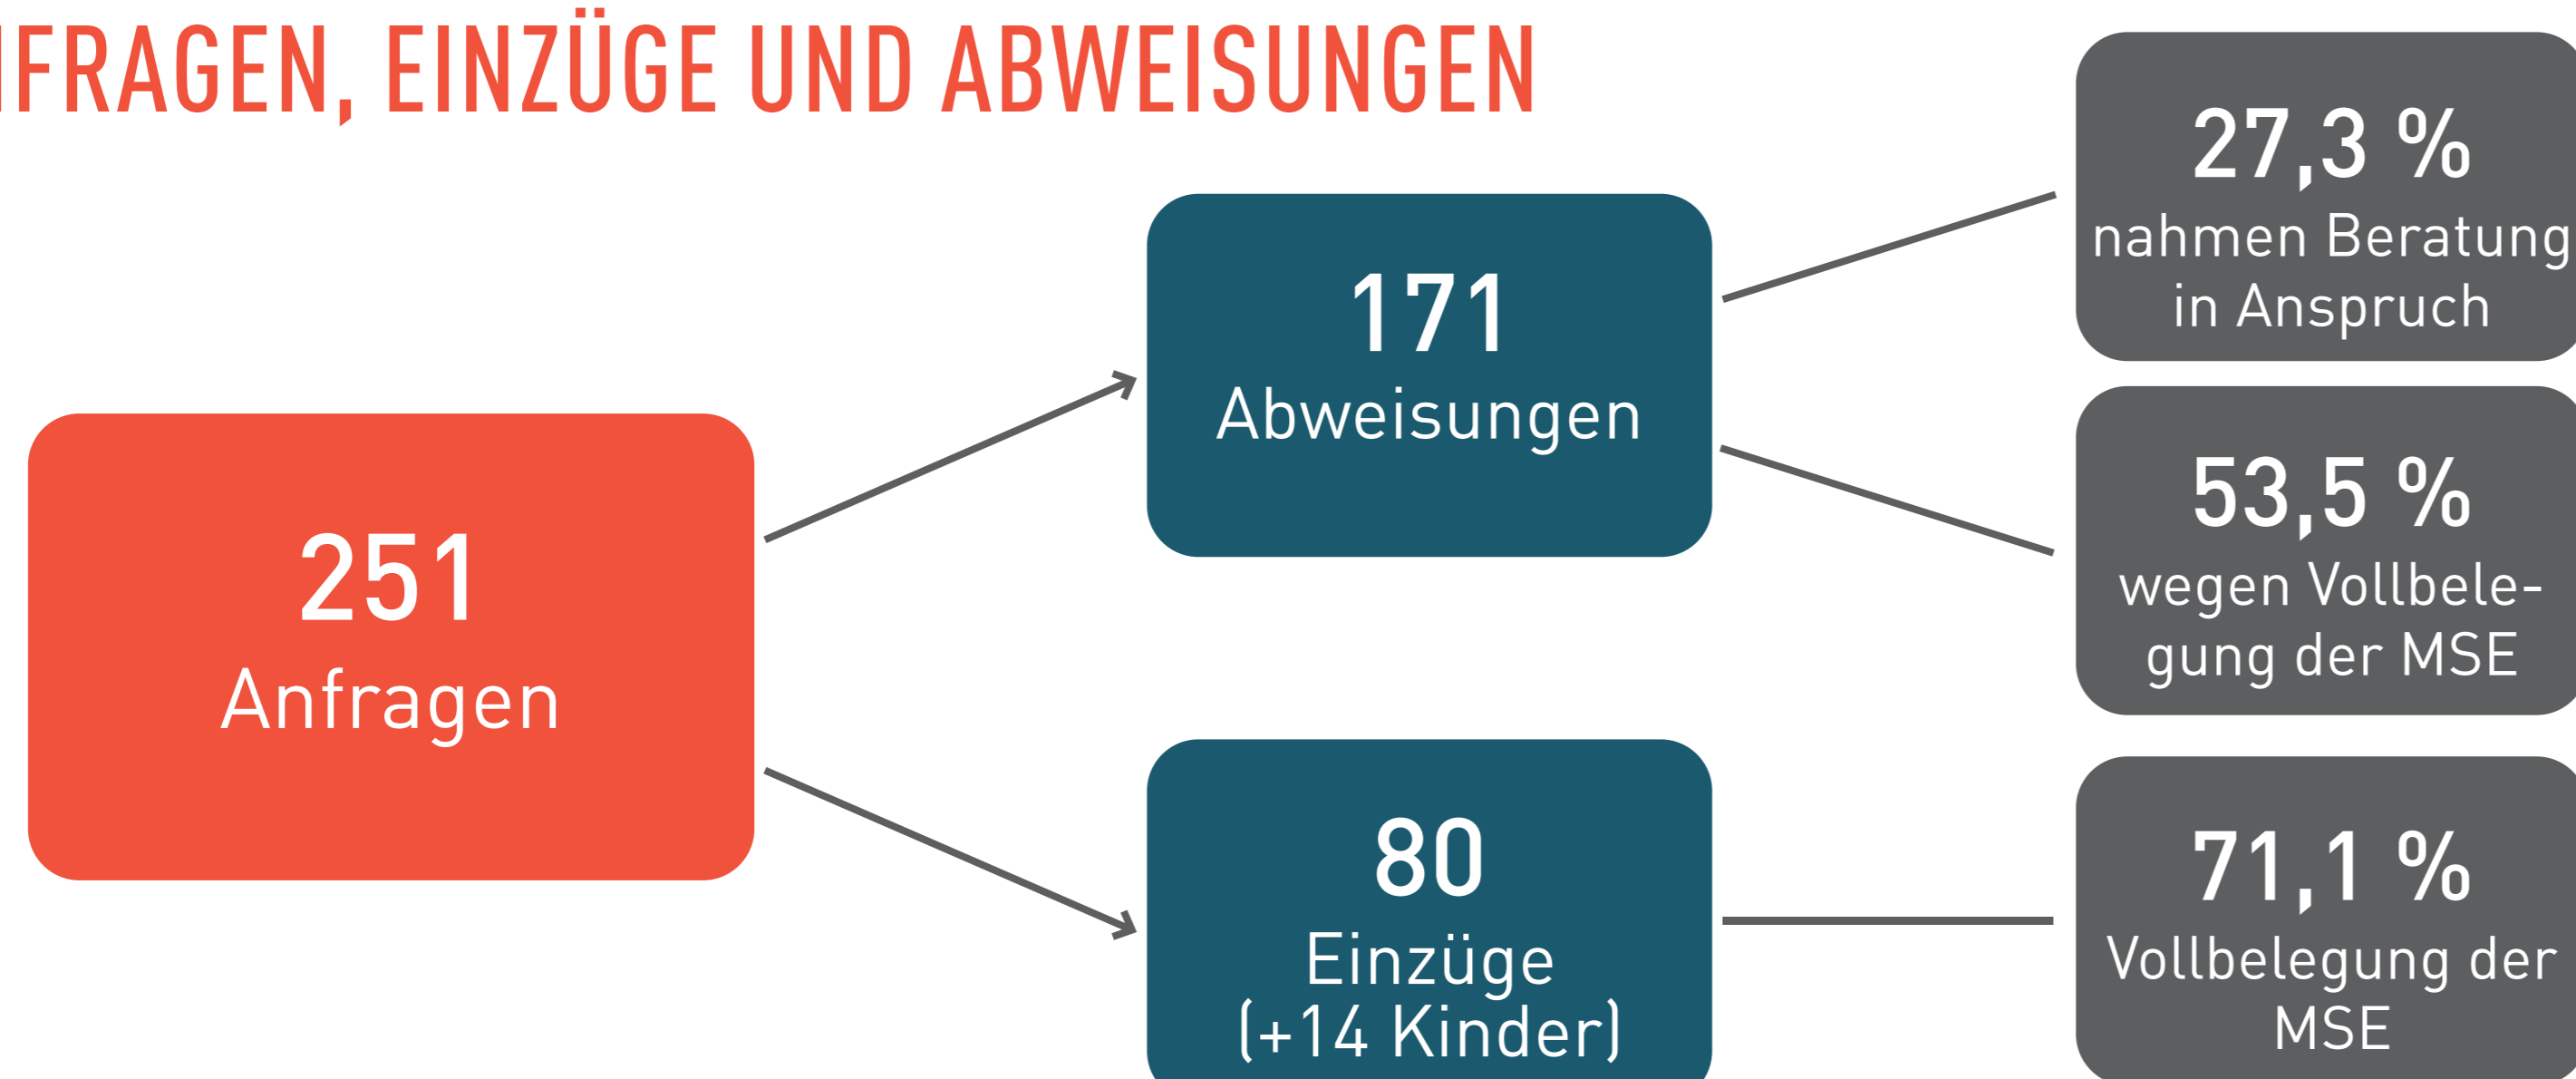

MÄNNER* SCHUTZEINRICHTUNGEN IN DEUTSCHLAND NUTZUNGSSTATISTIK 2021

Bundesfach- und
Koordinierungsstelle
Männergewaltschutz

DEFINITION UND METHODE

// MÄNNER* SCHUTZEINRICHTUNGEN (MSE)

- Temporärer (3 - 6 Monate) und anonymer Schutzraum für Männer* ab 18, die von
 - akuter häuslicher Gewalt betroffen sind
 - Zwangsverheiratung bedroht sind
- Voraussetzungen:
 - Eigenständigkeit (keine schwerwiegenden psychischen Problemlagen, Sucht, Wohnungslosigkeit)
 - keine Täterschaft

12 MSE mit
41 Plätzen

1 Platz auf
689 betroffene
Männer*¹

¹bezogen auf die Zahlen der PKS 2021

// METHODE

- Bundesweite Erfassung: Die Auswertung beruht auf den 9 MSE mit 29 Plätzen, die 2021 bereits eröffnet waren, und den 80 dort eingezogenen Männern*.
- Die Daten der schutzsuchenden Männer* werden von den Mitarbeiter*innen erfasst und in anonymisierter Form in den standardisierten Erhebungsbogen eingetragen.

ERGEBNISSE

// ANFRAGEN, EINZÜGE UND ABWEISUNGEN

// VORHERIGER WOHNORT

// ZUGANGSWEGE

Einer von drei Männern* kam über ...

// SOZIODEMOGRAFIE DER BEWOHNER*

// GEWALTERFAHRUNGEN

77,5 % waren von mehreren Gewaltformen betroffen. Durchschnittlich dauerte es 22 Monate bis zur Hilfesuche.