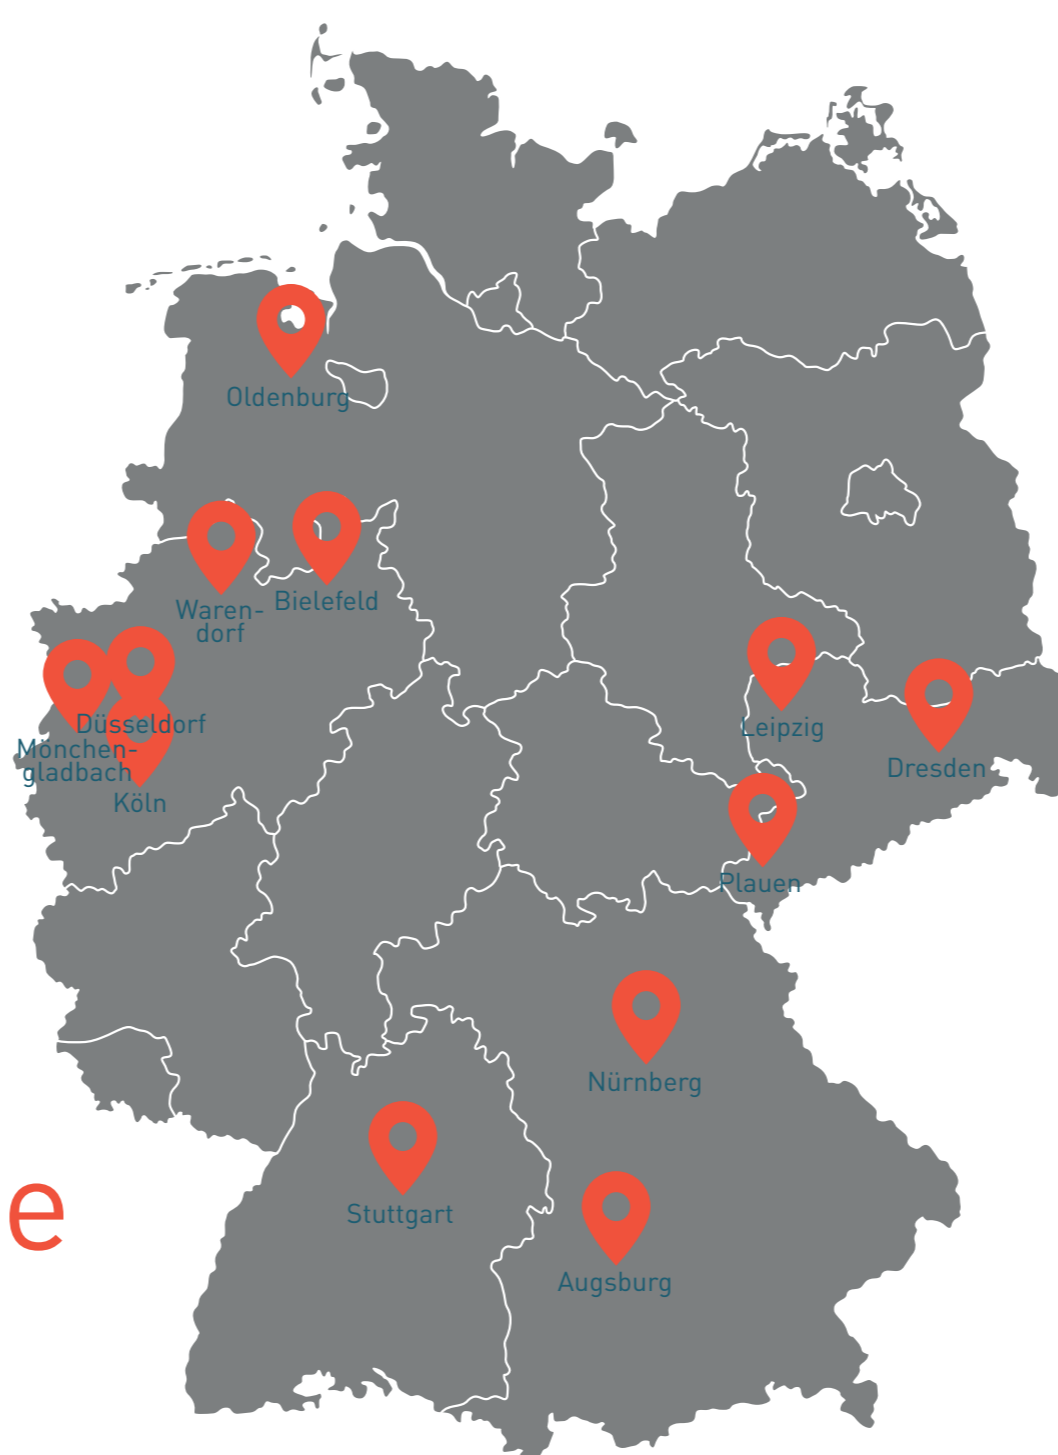

MÄNNER* SCHUTZEINRICHTUNGEN IN DEUTSCHLAND NUTZUNGSSTATISTIK 2021

Bundesfach- und
Koordinierungsstelle
Männergewaltschutz

DEFINITION UND METHODE

// MÄNNER* SCHUTZEINRICHTUNGEN (MSE)

- Temporärer (3 - 6 Monate) und anonymer Schutzraum für Männer* ab 18, die von
 - akuter häuslicher Gewalt betroffen sind
 - Zwangsverheiratung bedroht sind
- Voraussetzungen:
 - Eigenständigkeit (keine schwerwiegenden psychischen Problemlagen, Sucht, Wohnungslosigkeit)
 - keine Täterschaft

12 MSE mit
41 Plätzen

1 Platz auf
689 betroffene
Männer*¹

¹bezogen auf die Zahlen der PKS 2021

// METHODE

- Bundesweite Erfassung: Die Auswertung beruht auf den 9 MSE mit 29 Plätzen, die 2021 bereits eröffnet waren, und den 80 dort eingezogenen Männern*.
- Die Daten der schutzsuchenden Männer* werden von den Mitarbeiter*innen erfasst und in anonymisierter Form in den standardisierten Erhebungsbogen eingetragen.

ERGEBNISSE

// ANFRAGEN, EINZÜGE UND ABWEISUNGEN

// VORHERIGER WOHNORT

// ZUGANGSWEGE

Einer von drei Männern* kam über ...

// SOZIODEMOGRAFIE DER BEWOHNER*

// GEWALTERFAHRUNGEN

77,5 % waren von mehreren Gewaltformen betroffen. Durchschnittlich dauerte es 22 Monate bis zur Hilfesuche.