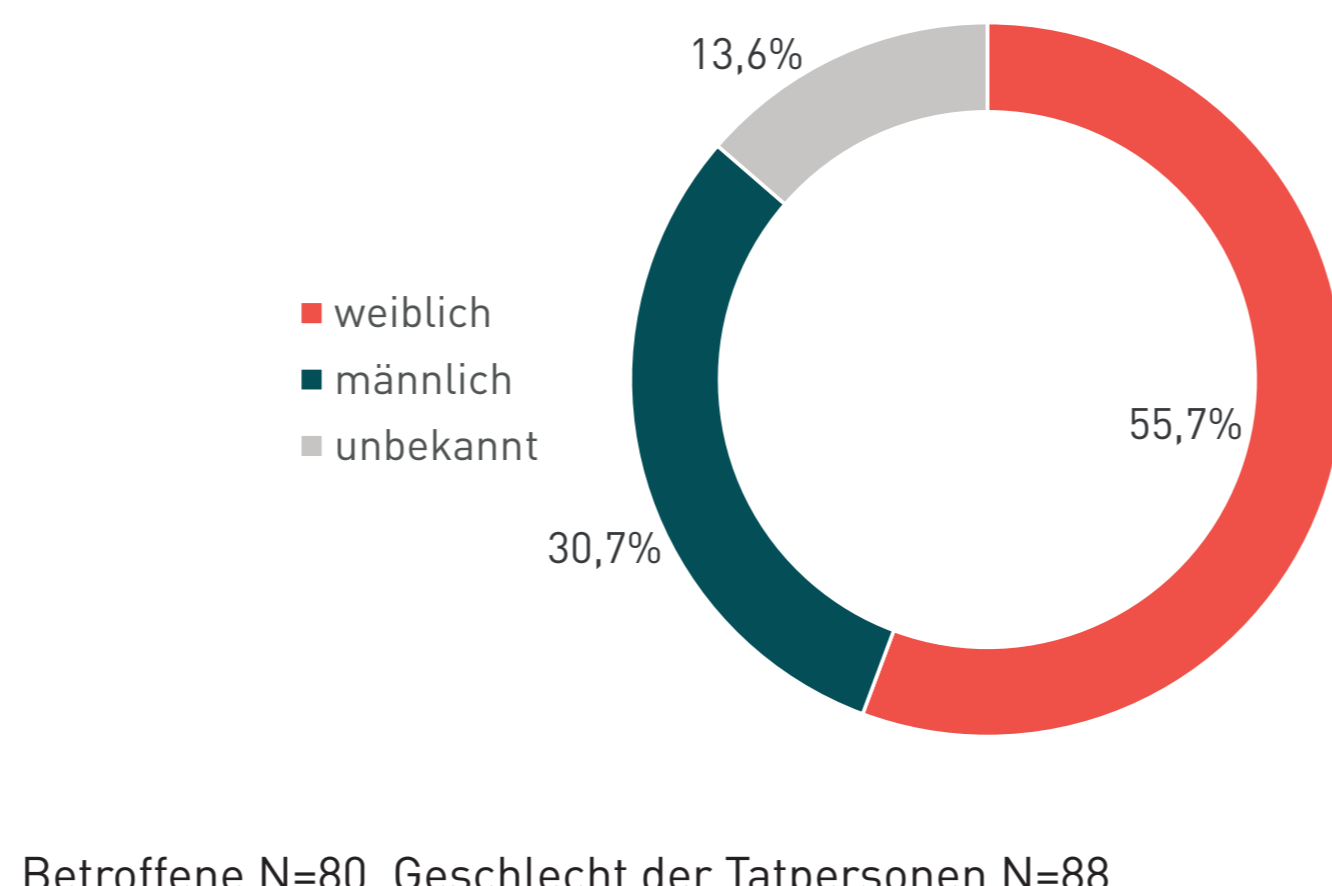

MÄNNER* SCHUTZEINRICHTUNGEN IN DEUTSCHLAND NUTZUNGSSTATISTIK 2021

Bundesfach- und
Koordinierungsstelle
Männergewaltschutz

DEFINITION UND METHODE

// MÄNNER* SCHUTZEINRICHTUNGEN (MSE)

- Temporärer (3 - 6 Monate) und anonymer Schutzraum für Männer* ab 18, die von
 - akuter häuslicher Gewalt betroffen sind
 - Zwangsverheiratung bedroht sind
- Voraussetzungen:
 - Eigenständigkeit (keine schwerwiegenden psychischen Problemlagen, Sucht, Wohnungslosigkeit)
 - keine Täterschaft

12 MSE mit
41 Plätzen

1 Platz auf
689 betroffene
Männer*¹

¹bezogen auf die Zahlen der PKS 2021

// METHODE

- Bundesweite Erfassung: Die Auswertung beruht auf den 9 MSE mit 29 Plätzen, die 2021 bereits eröffnet waren, und den 80 dort eingezogenen Männern*.
- Die Daten der schutzsuchenden Männer* werden von den Mitarbeiter*innen erfasst und in anonymisierter Form in den standardisierten Erhebungsbogen eingetragen.

ERGEBNISSE

// ANFRAGEN, EINZÜGE UND ABWEISUNGEN

// VORHERIGER WOHNORT

// ZUGANGSWEGE

Einer von drei Männern* kam über ...

// SOZIODEMOGRAFIE DER BEWOHNER*

// GEWALTERFAHRUNGEN

77,5 % waren von mehreren Gewaltformen betroffen. Durchschnittlich dauerte es 22 Monate bis zur Hilfesuche.

// BEZIEHUNG ZUR TATPERSON

60,8 % erlebten Gewalt in zumeist heterosexuellen (Ex-)Partnerschaften

// AUFENTHALTSDAUER UND AUSZUG

SCHLUSSFOLGERUNGEN

- Männer* sind verletzlich und können im häuslichen Kontext Gewalt erleben. Alle bekannten Formen häuslicher Gewalt wurden berichtet.
- MSE bieten einen männer*spezifischen Zugang zum Hilfesystem und schützen betroffene Männer* und ihre Kinder.
- Das Angebot der MSE wurde 2021 sehr stark in Anspruch genommen. Es hätten doppelt so viele Männer* Schutz finden können, wenn es mehr Plätze gegeben hätte.
- Die Einzüge erfolgten vornehmlich in der Nähe des ehemaligen Wohnorts der Betroffenen.
- Ein flächendeckender Ausbau ist bundesweit - vor allem in Regionen ohne MSE - dringend nötig.