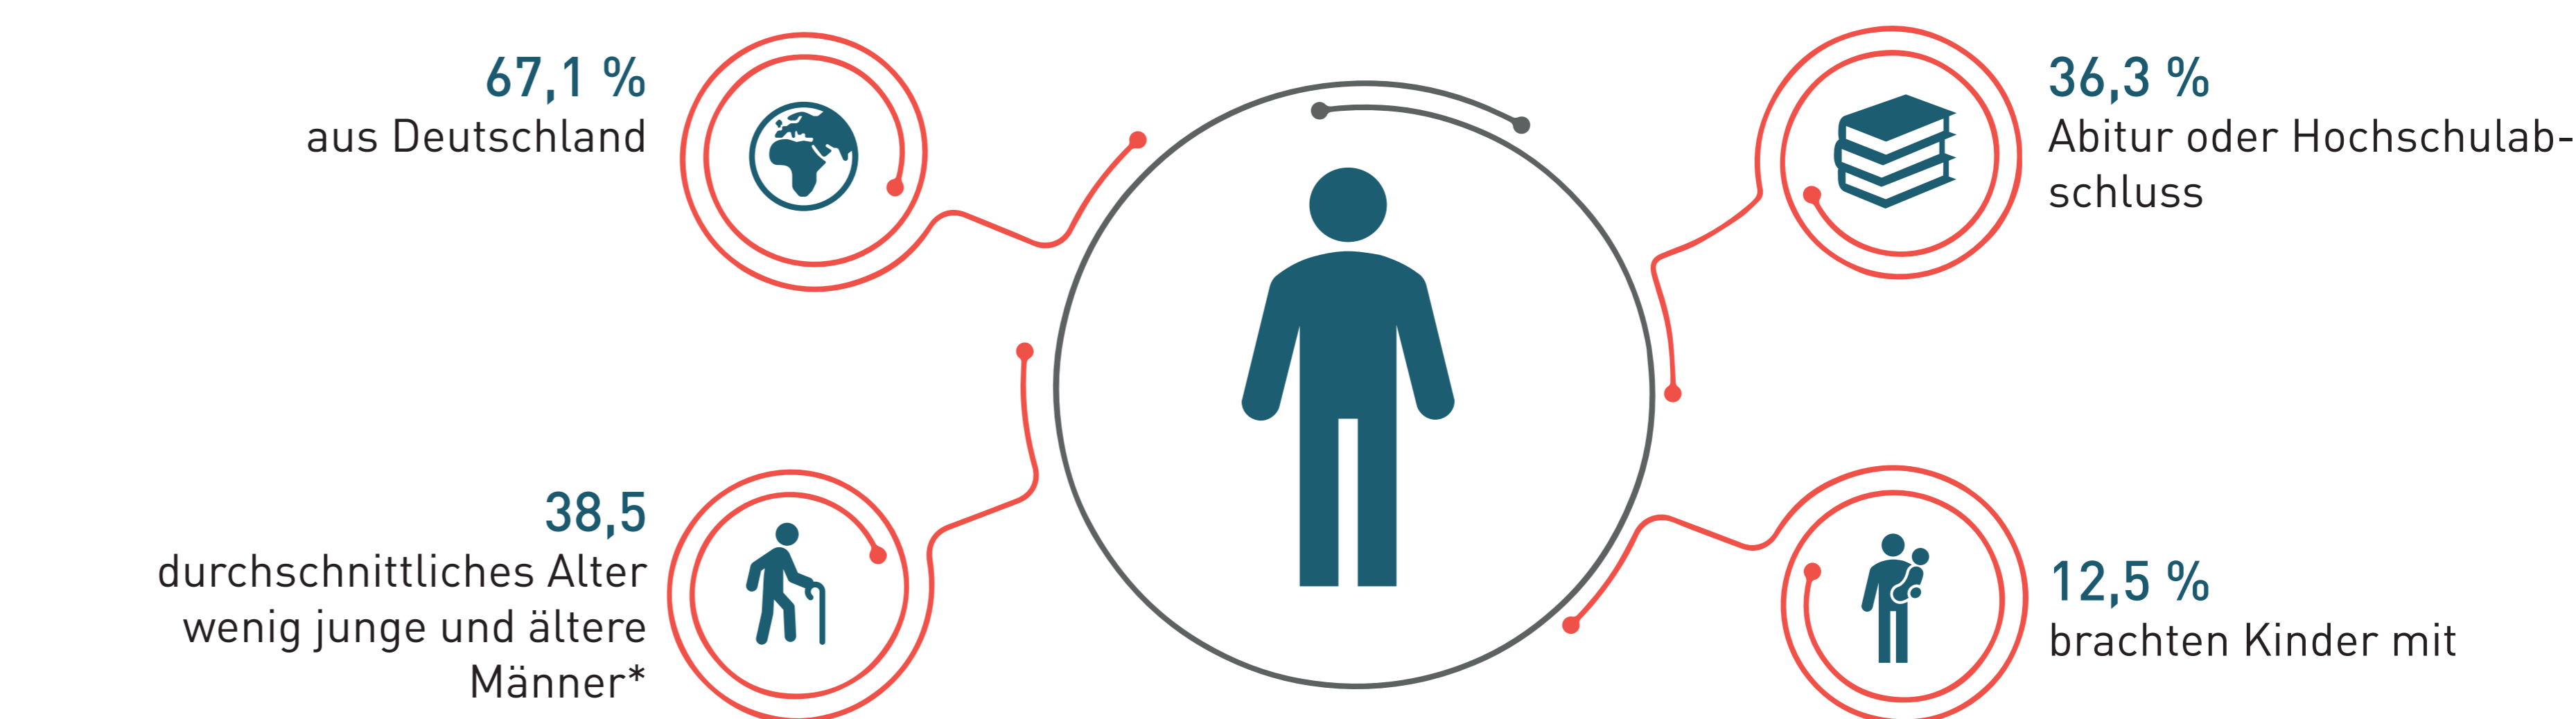

MÄNNER* SCHUTZEINRICHTUNGEN IN DEUTSCHLAND NUTZUNGSSTATISTIK 2021

Bundesfach- und
Koordinierungsstelle
Männergewaltschutz

DEFINITION UND METHODE

// MÄNNER* SCHUTZEINRICHTUNGEN (MSE)

- Temporärer (3 - 6 Monate) und anonymer Schutzraum für Männer* ab 18, die von
 - akuter häuslicher Gewalt betroffen sind
 - Zwangsverheiratung bedroht sind
- Voraussetzungen:
 - Eigenständigkeit (keine schwerwiegenden psychischen Problemlagen, Sucht, Wohnungslosigkeit)
 - keine Täterschaft

12 MSE mit
41 Plätzen

1 Platz auf
689 betroffene
Männer*¹

¹bezogen auf die Zahlen der PKS 2021

// METHODE

- Bundesweite Erfassung: Die Auswertung beruht auf den 9 MSE mit 29 Plätzen, die 2021 bereits eröffnet waren, und den 80 dort eingezogenen Männern*.
- Die Daten der schutzsuchenden Männer* werden von den Mitarbeiter*innen erfasst und in anonymisierter Form in den standardisierten Erhebungsbogen eingetragen.

ERGEBNISSE

// ANFRAGEN, EINZÜGE UND ABWEISUNGEN

// VORHERIGER WOHNORT

// ZUGANGSWEGE

Einer von drei Männern* kam über ...

// SOZIODEMOGRAFIE DER BEWOHNER*

// GEWALTERFAHRUNGEN

77,5 % waren von mehreren Gewaltformen betroffen. Durchschnittlich dauerte es 22 Monate bis zur Hilfesuche.

// BEZIEHUNG ZUR TATPERSON

60,8 % erlebten Gewalt in zumeist heterosexuellen (Ex-)Partnerschaften

// AUFENTHALTSDAUER UND AUSZUG

SCHLUSSFOLGERUNGEN

- Männer* sind verletzlich und können im häuslichen Kontext Gewalt erleben. Alle bekannten Formen häuslicher Gewalt wurden berichtet.
- MSE bieten einen männer*spezifischen Zugang zum Hilfesystem und schützen betroffene Männer* und ihre Kinder.
- Das Angebot der MSE wurde 2021 sehr stark in Anspruch genommen. Es hätten doppelt so viele Männer* Schutz finden können, wenn es mehr Plätze gegeben hätte.
- Die Einzüge erfolgten vornehmlich in der Nähe des ehemaligen Wohnorts der Betroffenen.
- Ein flächendeckender Ausbau ist bundesweit - vor allem in Regionen ohne MSE - dringend nötig.