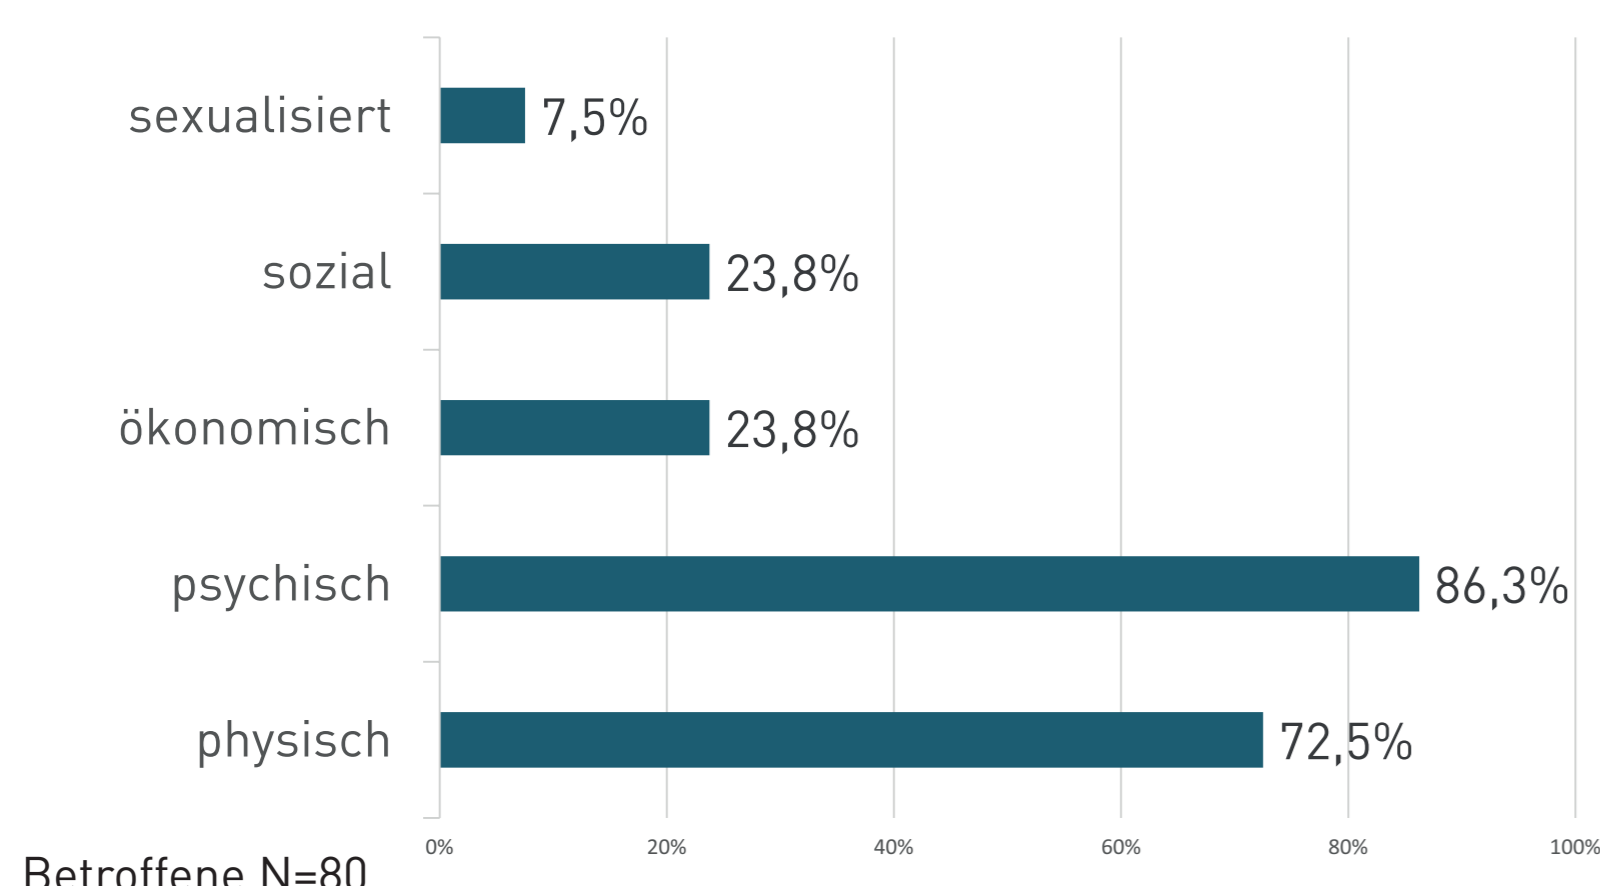

MÄNNER* SCHUTZEINRICHTUNGEN IN DEUTSCHLAND NUTZUNGSSTATISTIK 2021

Bundesfach- und
Koordinierungsstelle
Männergewaltschutz

DEFINITION UND METHODE

// MÄNNER* SCHUTZEINRICHTUNGEN (MSE)

- Temporärer (3 - 6 Monate) und anonymer Schutzraum für Männer* ab 18, die von
 - akuter häuslicher Gewalt betroffen sind
 - Zwangsverheiratung bedroht sind
- Voraussetzungen:
 - Eigenständigkeit (keine schwerwiegenden psychischen Problemlagen, Sucht, Wohnungslosigkeit)
 - keine Täterschaft

12 MSE mit
41 Plätzen

1 Platz auf
689 betroffene
Männer*¹

¹bezogen auf die Zahlen der PKS 2021

// METHODE

- Bundesweite Erfassung: Die Auswertung beruht auf den 9 MSE mit 29 Plätzen, die 2021 bereits eröffnet waren, und den 80 dort eingezogenen Männern*.
- Die Daten der schutzsuchenden Männer* werden von den Mitarbeiter*innen erfasst und in anonymisierter Form in den standardisierten Erhebungsbogen eingetragen.

ERGEBNISSE

// ANFRAGEN, EINZÜGE UND ABWEISUNGEN

// VORHERIGER WOHNORT

// ZUGANGSWEGE

Einer von drei Männern* kam über ...

// SOZIODEMOGRAFIE DER BEWOHNER*

// GEWALTERFAHRUNGEN

77,5 % waren von mehreren Gewaltformen betroffen. Durchschnittlich dauerte es 22 Monate bis zur Hilfesuche.

// BEZIEHUNG ZUR TATPERSON

60,8 % erlebten Gewalt in zumeist heterosexuellen (Ex-)Partnerschaften

// AUFENTHALTSDAUER UND AUSZUG

SCHLUSSFOLGERUNGEN

- Männer* sind verletzlich und können im häuslichen Kontext Gewalt erleben. Alle bekannten Formen häuslicher Gewalt wurden berichtet.
- MSE bieten einen männer*spezifischen Zugang zum Hilfesystem und schützen betroffene Männer* und ihre Kinder.
- Das Angebot der MSE wurde 2021 sehr stark in Anspruch genommen. Es hätten doppelt so viele Männer* Schutz finden können, wenn es mehr Plätze gegeben hätte.
- Die Einzüge erfolgten vornehmlich in der Nähe des ehemaligen Wohnorts der Betroffenen.
- Ein flächendeckender Ausbau ist bundesweit - vor allem in Regionen ohne MSE - dringend nötig.